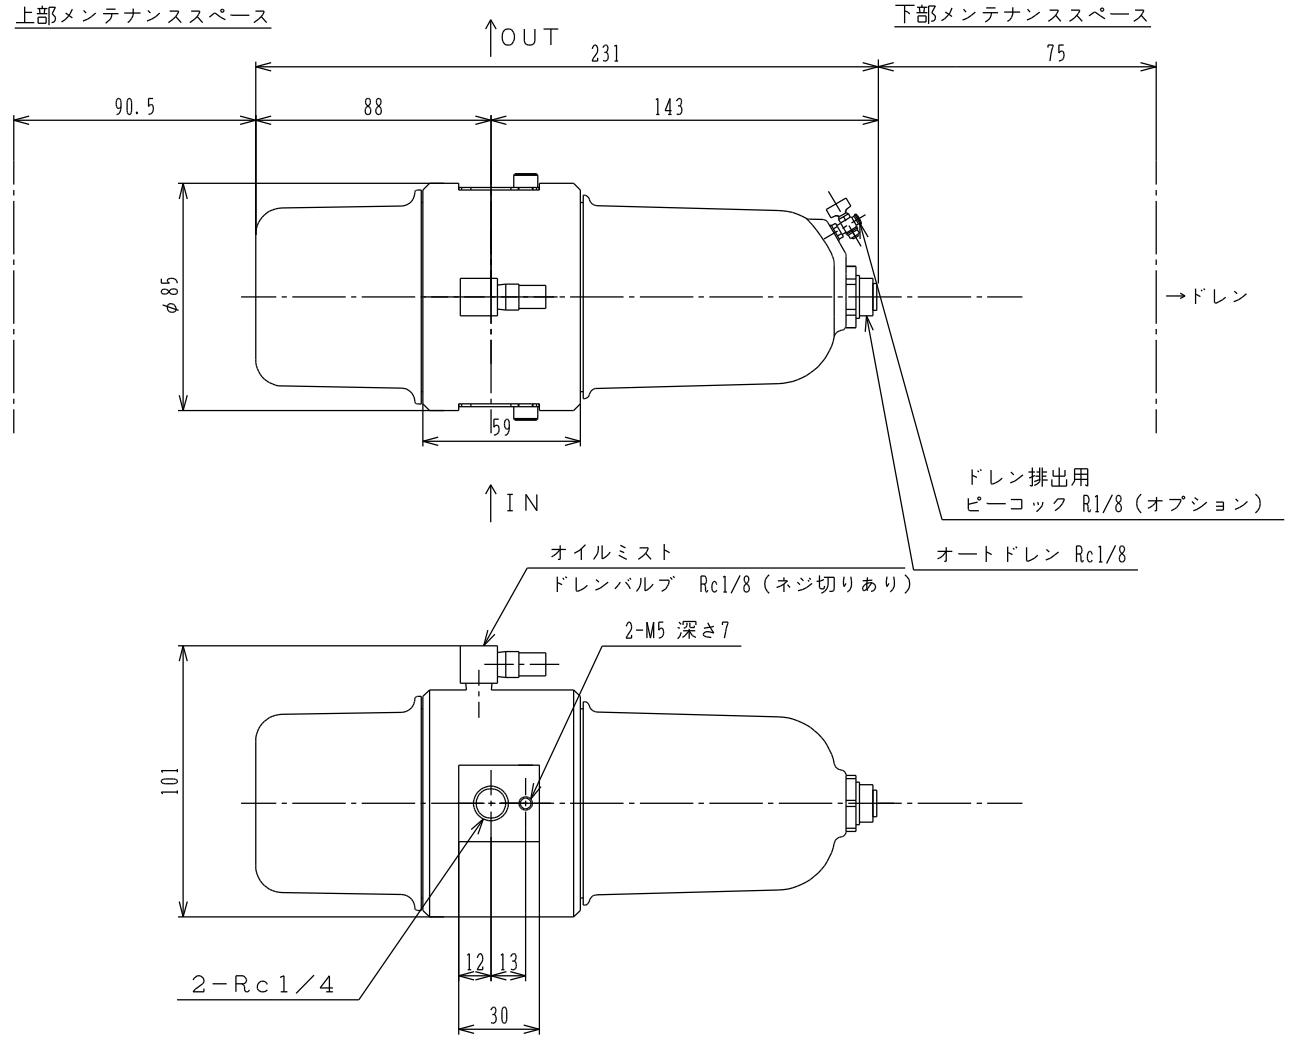

符号	変更事項	設 変	年 月 日	変更者

品 番		個 数	材 質	備 考
3in1 T-103A COMPLETE				
名称		3in1 マルチ・ドライフィルター		
図 番		T-103A-1000		
承認	調査	設計	製 図	図 番
(株) 前田シェルサービス				葉 番
				管理番号
				No. 1