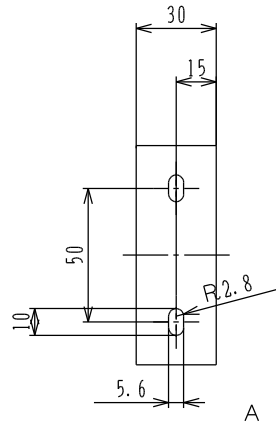

符号	変更事項	設 変	年 月 日	変更者

品 番		個 数	材 質	備 考
3in1 T-103A COMPLETE				
名称		3in1 マルチ・ドライフィルター		
図 番		T-103A-1000		
承認	調査	設計	製 図	図 番
(株) 前田シェルサービス				葉 番
				管理番号
				No. 1