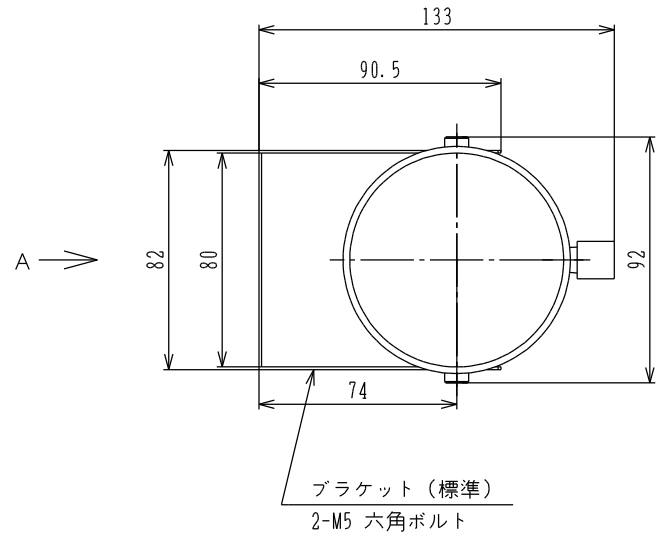

符号	変更事項	設 変	年 月 日	変更者

品 番		個 数	材 質	備 考
3in1 T-103A COMPLETE				
名称		3in1 マルチ・ドライフィルター		
図 番		T-103A-1000		
承認	調査	設計	製 図	図 番
(株) 前田シェルサービス				葉 番
				管理番号
				No. 1