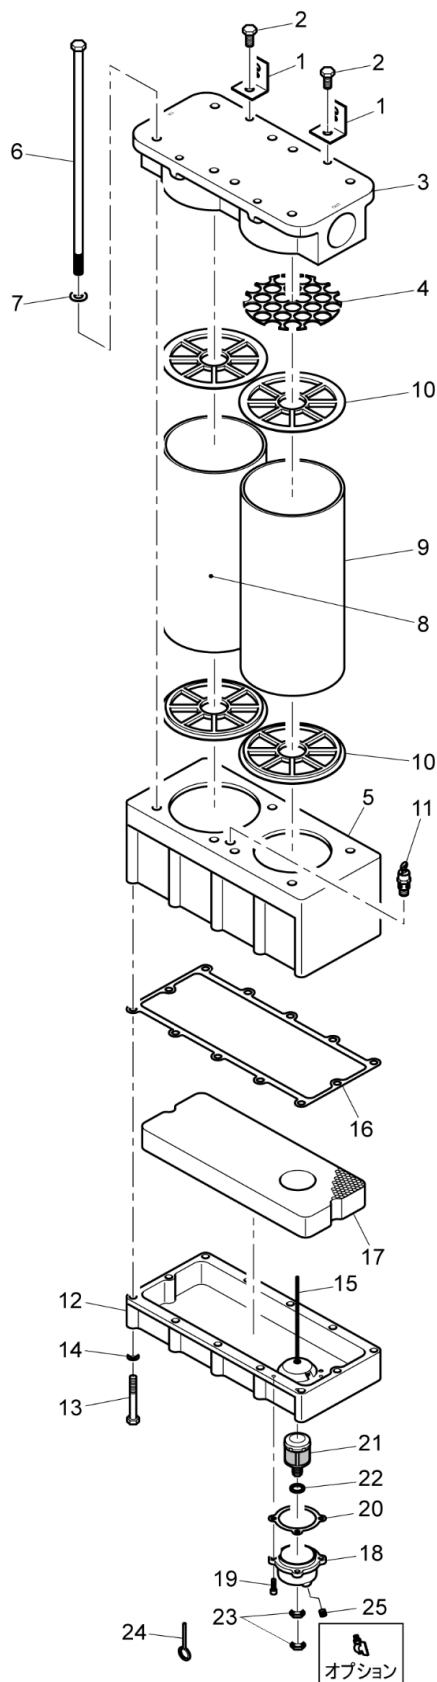

パーツリスト

レマン・ドライフィルター【オートドレン仕様】

M-180A-5

Item No.	Part No.	Part Name	Q'ty
1	M-14010	ブラケット 【2個セット】 【ブラケット用ボルト M-14011 2個付】	2
2	M-14011	ブラケット用ボルト	2
3	M-18001	マニホールド 【スペーサー M-00012-2付】	1
4	M-00012-2	スペーサー	1
5	M-18003	チャンバー	1
6	M-18018	フィルター締付ボルト 【ワッシャー M-140-180付】	8
7	M-140-180	ワッシャー	8
8	M-180-1F	第1エレメント 【キャップガスケット M-18004 2個付】	1
9	M-180-2F-5	第2エレメント 【キャップガスケット M-18004 2個付】	1
10	M-18004	キャップガスケット 【2個セット】	4
11	M-18015	リリースバルブ	1
12	M-18002A	ベース	1
13	M-18020	ベースボルト 【ワッシャー M-14017付】	12
14	M-14017	ワッシャー	12
15	M-18014	ベンチュリー管	1
16	M-18005	ベースガスケット	1
17	M-18008	ハニカム	1
18	M-12007A	オートドレンハウジング 【オートドレンガスケット M-12006A付】	1
19	M-12008A	オートドレンボルト	4
20	M-12006A	オートドレンガスケット	1
21	T-10513B	オートドレンフロート 【ラバーパッキン T-10514付】 【ナット T-10515付】 【プッシュピン T-10519付】	1
22	T-10514	ラバーパッキン	1
23	T-10515	ナット	2
24	T-10519	プッシュピン	1
25	SP-4	埋栓 【R1/8】	1
オプション	T-10517	ピーコック 【R1/8】	1