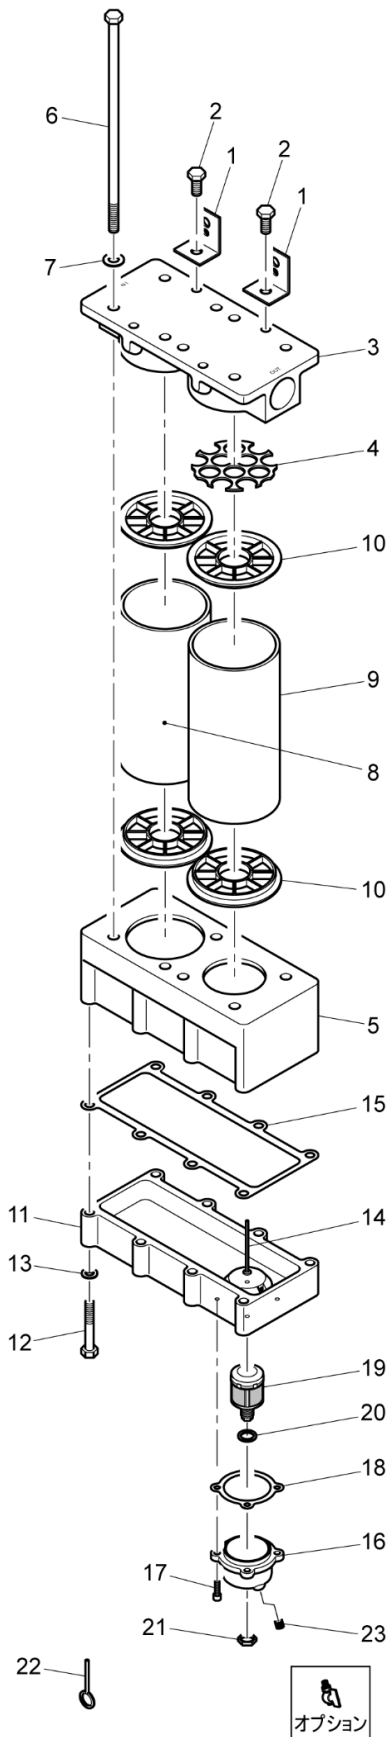

パーツリスト

レマン・ドライフィルター【オートドレン仕様】

M-140A-5・M-160A-5

Item No.	Part No.	Part Name	Q'ty
1	M-14010	ブラケット 【2個セット】 【ブラケット用ボルト M-14011 2個付】	2
2	M-14011	ブラケット用ボルト	2
3	M-14001	マニホールド 【M-140A用 Rc1-1/4】 【スペーサー M-00012-1付】	1
	M-16001	マニホールド 【M-160A用 Rc1-1/2】 【スペーサー M-00012-1付】	
4	M-00012-1	スペーサー	1
5	M-14003	チャンバー	1
6	M-14018	フィルター締付ボルト 【ワッシャー M-140-180付】	8
7	M-140-180	ワッシャー	8
8	M-140-1F	第1エレメント 【キャップガスケット M-14004 2個付】	1
9	M-140-2F-5	第2エレメント 【キャップガスケット M-14004 2個付】	1
10	M-14004	キャップガスケット 【2個セット】	4
11	M-14002A	ベース	1
12	M-14019	ベースボルト 【ワッシャー M-14017付】	8
13	M-14017	ワッシャー	8
14	M-14014	ベンチュリー管	1
15	M-14005	ベースガスケット	1
16	M-12007A	オートドレンハウジング 【オートドレンガスケット M-12006A付】	1
17	M-12008A	オートドレンボルト	4
18	M-12006A	オートドレンガスケット	1
19	T-10513A	オートドレンフロート 【ラバーパッキン T-10514付】 【ナット T-10515付】 【プッシュピン T-10519付】	1
20	T-10514	ラバーパッキン	1
21	T-10515	ナット	1
22	T-10519	プッシュピン	1
23	SP-4	埋栓 【R1/8】	1
オプション	T-10517	ピーコック 【R1/8】	1