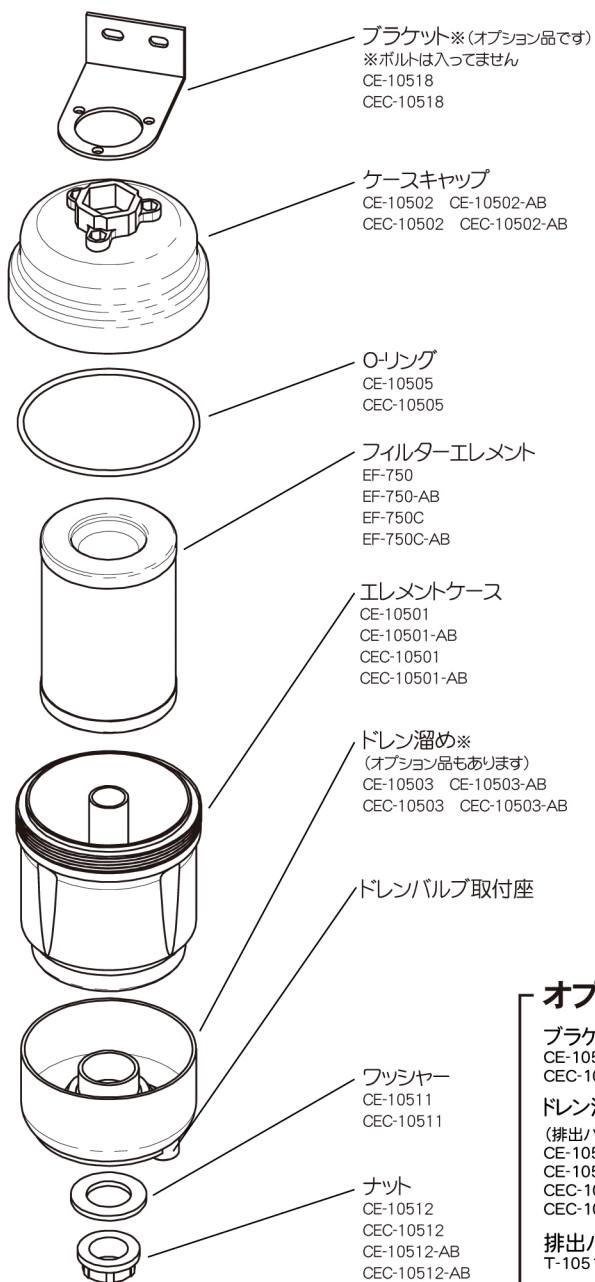

分解図

オプション※

- ブラケット
 CE-10518
 CEC-10518
- ドレン溜め
 (排出バルブ仕様)
 CE-10503-D
 CE-10503-AB-D
 CEC-10503-D
 CEC-10503-AB-D
- 排出バルブ
 T-10513V