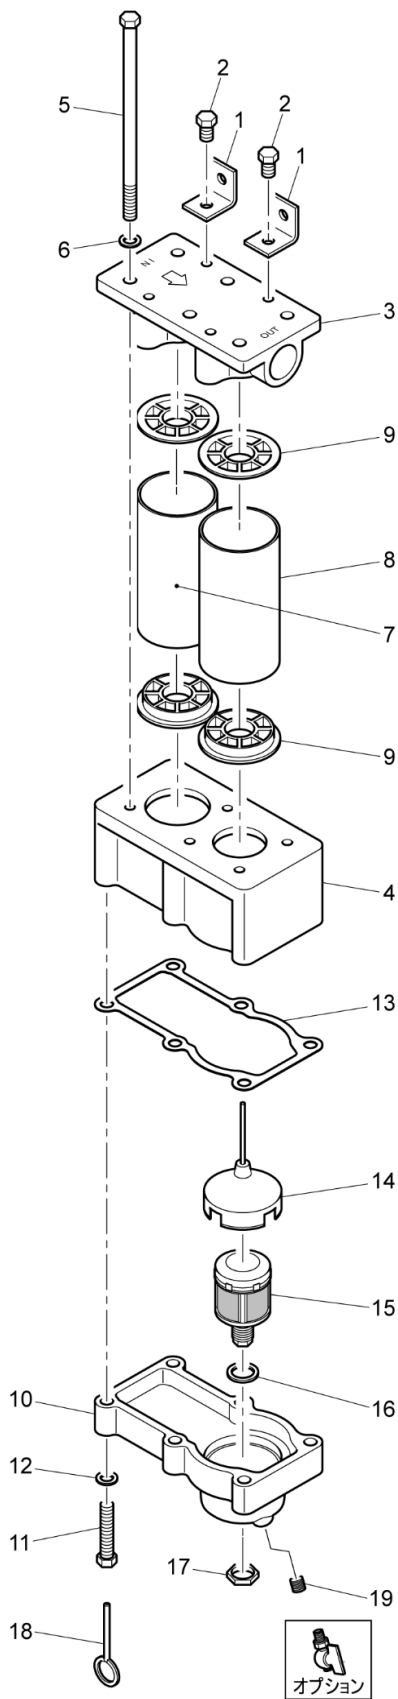

# パーツリスト

### M-110A-5

Item No.	Part No.	Part Name	Q'ty
1	M-11010	ブラケット 【2個セット】 【ブラケット用ボルト M-11011 2個付】	2
2	M-11011	ブラケット用ボルト	2
3	M-11001	マニホールド	1
4	M-11003A	チャンバー	1
5	M-11018	フィルター締付ボルト 【ワッシャー M-11017付】	6
6	M-11017	ワッシャー	6
7	M-110-1F	第1エレメント 【キャップガスケット M-11004 2個付】	1
8	M-110-2F-5	第2エレメント 【キャップガスケット M-11004 2個付】	1
9	M-11004	キャップガスケット 【2個セット】	4
10	M-11002A	ベース	1
11	M-11019	ベースボルト 【ワッシャー M-11017付】	6
12	M-11017	ワッシャー	6
13	M-11005A	ベースガスケット	1
14	M-10513-1	フロートカバー&ベンチュリー管	1
15	T-10513A	オートドレンフロート 【ラバーパッキン T-10514付】 【ナット T-10515付】 【プッシュピン T-10519付】	1
16	T-10514	ラバーパッキン	1
17	T-10515	ナット	1
18	T-10519	プッシュピン	1
19	SP-4	埋栓 【R1/8】	1
オプション	T-10517	ビーコック 【R1/8】	1