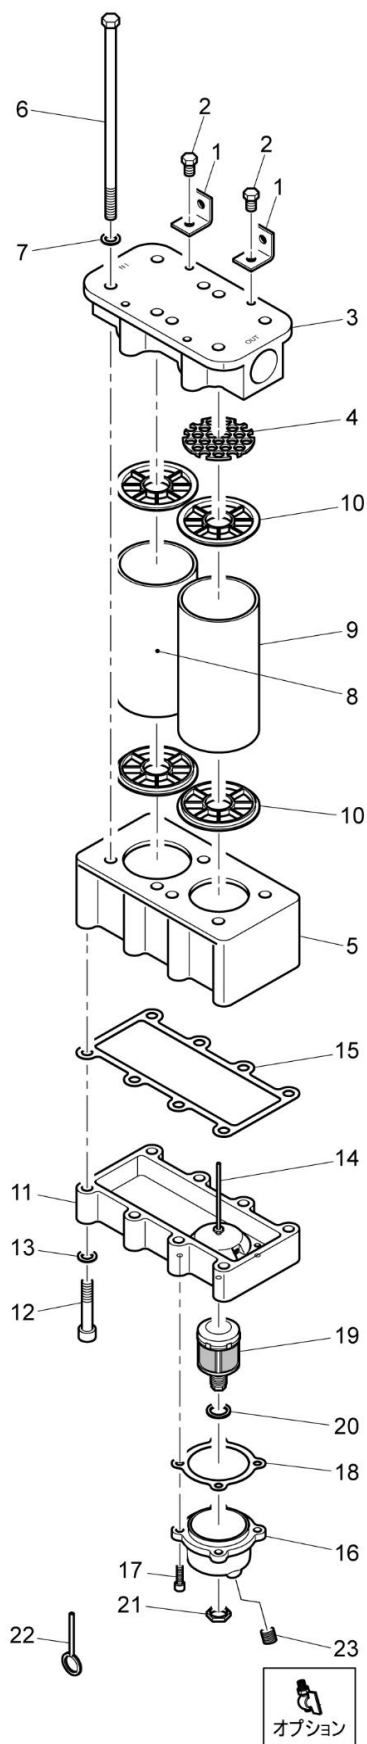

パーツリスト

レマン・ドライフィルター【オートドレン仕様】

M-120A-5

Item No.	Part No.	Part Name	Q'ty
1	M-11010	ブラケット 【2個セット】 【ブラケット用ボルト M-11011 2個付】	2
2	M-11011	ブラケット用ボルト	2
3	M-12001	マニホールド 【スペーサー M-00012付】	1
4	M-00012	スペーサー	1
5	M-12003	チャンバー	1
6	M-12018	フィルター締付ボルト 【ワッシャー M-12017付】	8
7	M-12017	ワッシャー	8
8	M-120-1F	第1エレメント 【キャップガスケット M-12004 2個付】	1
9	M-120-2F-5	第2エレメント 【キャップガスケット M-12004 2個付】	1
10	M-12004	キャップガスケット 【2個セット】	4
11	M-12002A	ベース	1
12	M-12019-1	ベースボルト 【ワッシャー M-12017付】	8
13	M-12017	ワッシャー	8
14	M-12014	ベンチュリー管	1
15	M-12005	ベースガスケット	1
16	M-12007A	オートドレンハウジング 【オートドレンガスケット M-12006A付】	1
17	M-12008A	オートドレンボルト	4
18	M-12006A	オートドレンガスケット	1
19	T-10513A	オートドレンフロート 【ラバーパッキン T-10514付】 【ナット T-10515付】 【プッシュピン T-10519付】	1
20	T-10514	ラバーパッキン	1
21	T-10515	ナット	1
22	T-10519	プッシュピン	1
23	SP-4	埋栓 【R1/8】	1
オプション	T-10517	ピーコック 【R1/8】	1