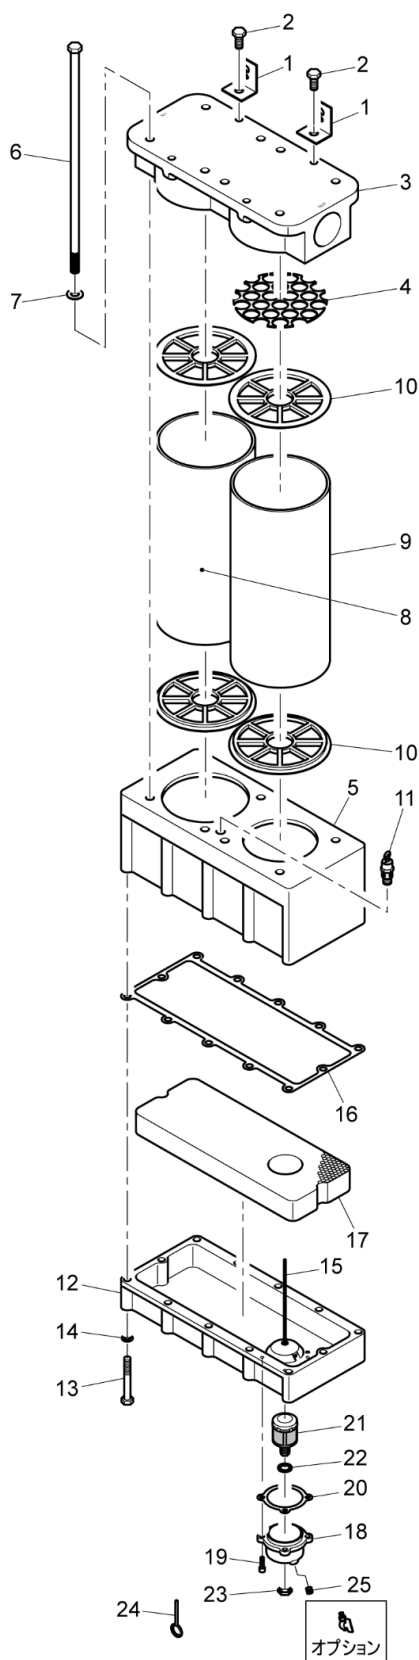

# パーツリスト

### M-180A-5

Item No.	Part No.	Part Name	Q'ty
1	M-14010	ブラケット 【2個セット】 【ブラケット用ボルト M-14011 2個付】	2
2	M-14011	ブラケット用ボルト	2
3	M-18001	マニホールド 【スペーサー M-00012-2付】	1
4	M-00012-2	スペーサー	1
5	M-18003	チャンバー	1
6	M-18018	フィルター締付ボルト 【ワッシャー M-140-180付】	8
7	M-140-180	ワッシャー	8
8	M-180-1F	第1エレメント 【キャップガスケット M-18004 2個付】	1
9	M-180-2F-5	第2エレメント 【キャップガスケット M-18004 2個付】	1
10	M-18004	キャップガスケット 【2個セット】	4
11	M-18015	リリースバルブ	1
12	M-18002A	ベース	1
13	M-18020	ベースボルト 【ワッシャー M-14017付】	12
14	M-14017	ワッシャー	12
15	M-18014	ベンチュリー管	1
16	M-18005	ベースガスケット	1
17	M-18008	ハニカム	1
18	M-12007A	オートドレンハウジング 【オートドレンガスケット M-12006A付】	1
19	M-12008A	オートドレンボルト	4
20	M-12006A	オートドレンガスケット	1
21	T-10513A	オートドレンフロート 【ラバーパッキン T-10514付】 【ナット T-10515付】 【ブッシュピン T-10519付】	1
22	T-10514	ラバーパッキン	1
23	T-10515	ナット	1
24	T-10519	ブッシュピン	1
25	SP-4	埋栓 【R1/8】	1
オプション	T-10517	ピーコック 【R1/8】	1