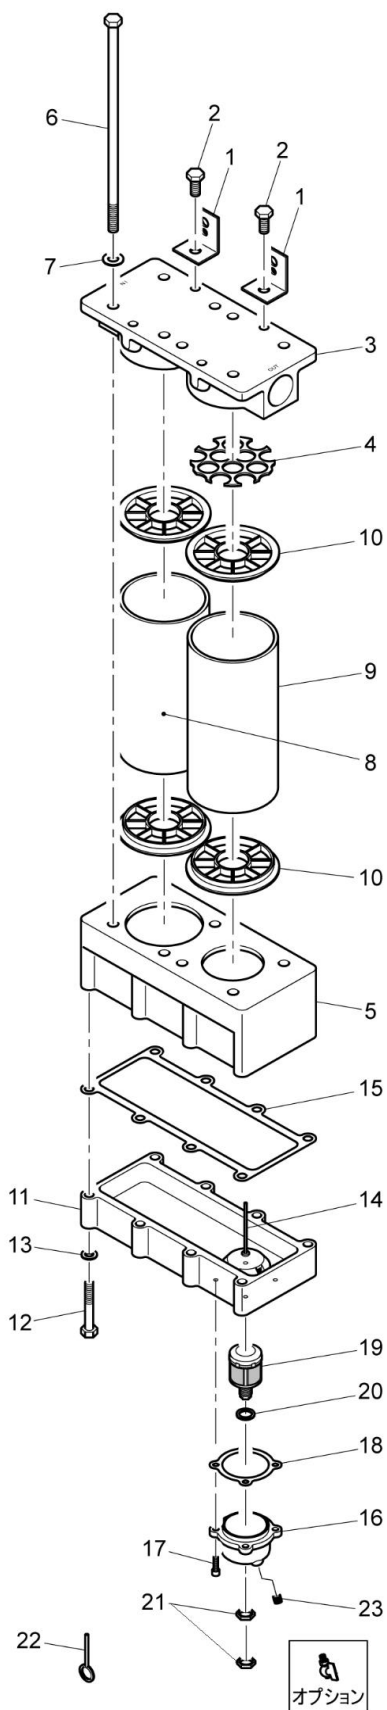

パーツリスト

レマン・ドライフィルター【オートドレン仕様】

M-140A-5・M-160A-5

Item No.	Part No.	Part Name	Q'ty
1	M-14010	ブラケット 【2個セット】 【ブラケット用ボルト M-14011 2個付】	2
2	M-14011	ブラケット用ボルト	2
3	M-14001	マニホールド 【M-140A用 Rc1-1/4】 【スペーサー M-00012-1付】	1
	M-16001	マニホールド 【M-160A用 Rc1-1/2】 【スペーサー M-00012-1付】	
4	M-00012-1	スペーサー	1
5	M-14003	チャンバー	1
6	M-14018	フィルター締付ボルト 【ワッシャー M-140-180付】	8
7	M-140-180	ワッシャー	8
8	M-140-1F	第1エレメント 【キャップガasket M-14004 2個付】	1
9	M-140-2F-5	第2エレメント 【キャップガasket M-14004 2個付】	1
10	M-14004	キャップガasket 【2個セット】	4
11	M-14002A	ベース	1
12	M-14019	ベースボルト 【ワッシャー M-14017付】	8
13	M-14017	ワッシャー	8
14	M-14014	ベンチュリー管	1
15	M-14005	ベースガasket	1
16	M-12007A	オートドレンハウジング 【オートドレンガasket M-12006A付】	1
17	M-12008A	オートドレンボルト	4
18	M-12006A	オートドレンガasket	1
19	T-10513B	オートドレンフロート 【ラバーパッキン T-10514付】	1
		【ナット T-10515付】	
		【プッシュピン T-10519付】	
20	T-10514	ラバーパッキン	1
21	T-10515	ナット	2
22	T-10519	プッシュピン	1
23	SP-4	埋栓	1
		【R1/8】	
オプション	T-10517	ピーコック	1
		【R1/8】	