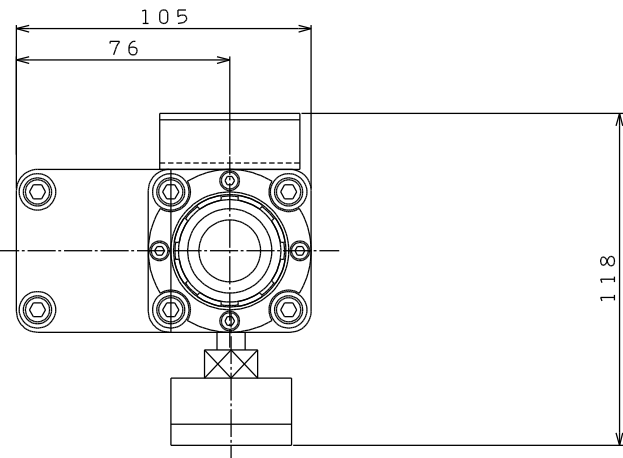

M-105A-FR/FRL
M-107A-FR/FRL

VIEW A, A'

M-105A-FR/FRL
M-107A-FR/FRL

CL	DESCRIPTION	DATE	CHECKED

DXF No

M-105A-FR/FRL
M-107A-FR/FRL

MAEDA SHELL SERVICE Co., Ltd.