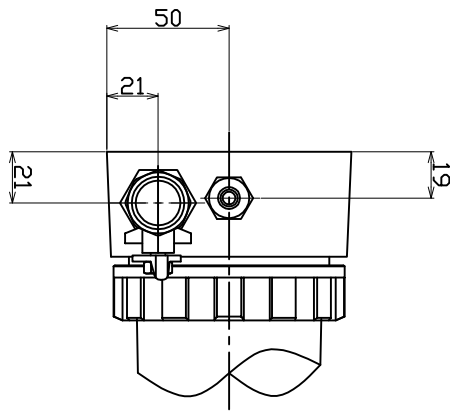

CL	DESCRIPTION	DATE	CHECKED

※リチウム電池用フロアバルブ

付属品

名称	寸法	個数
ゴウシツク	1/2インチ×1/4インチ	2
ゴウシツク	3/8インチ×1/4インチ	1
リチウム電池ラダー	1/4インチ	2
ウレタンホース	外径8mm×内径5mm×長さ1.5m	1

DXF No

AD-24-A

MAEDA SHELL SERVICE Co.,Ltd.