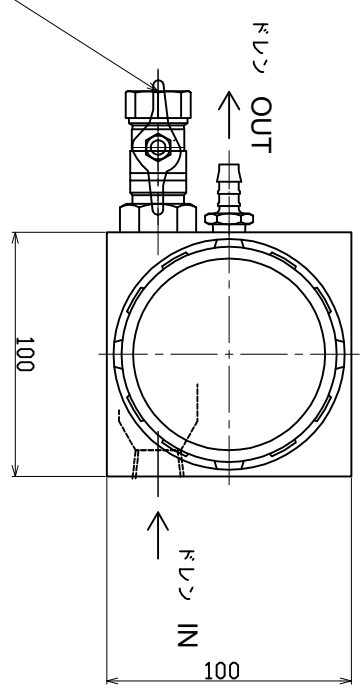

CL	DESCRIPTION	DATE	CHECKED

※リチウム電池用フロアバルブ

付属品

名称	寸法	個数
ゴウシツク	1/2インチ×1/4インチ	2
ゴウシツク	3/8インチ×1/4インチ	1
リチウム電池ラダー	1/4インチ	2
ウレタンホース	外径8mm×内径5mm×長さ1.5m	1

DXF No

AD-24-A

MAEDA SHELL SERVICE Co.,Ltd.