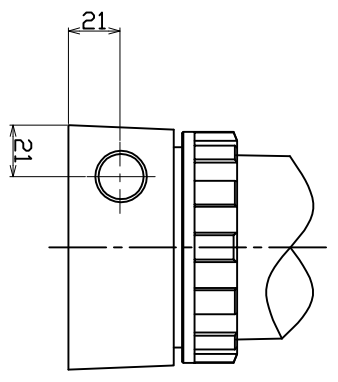

CL	DESCRIPTION	DATE	CHECKED

※リチウム電池用フロアバルブ

付属品

名称	寸法	個数
ゴウシツク	1/2インチ×1/4インチ	2
ゴウシツク	3/8インチ×1/4インチ	1
リチウム電池ラダー	1/4インチ	2
ウレタンホース	外径8mm×内径5mm×長さ1.5m	1

DXF No

AD-24-A

MAEDA SHELL SERVICE Co.,Ltd.