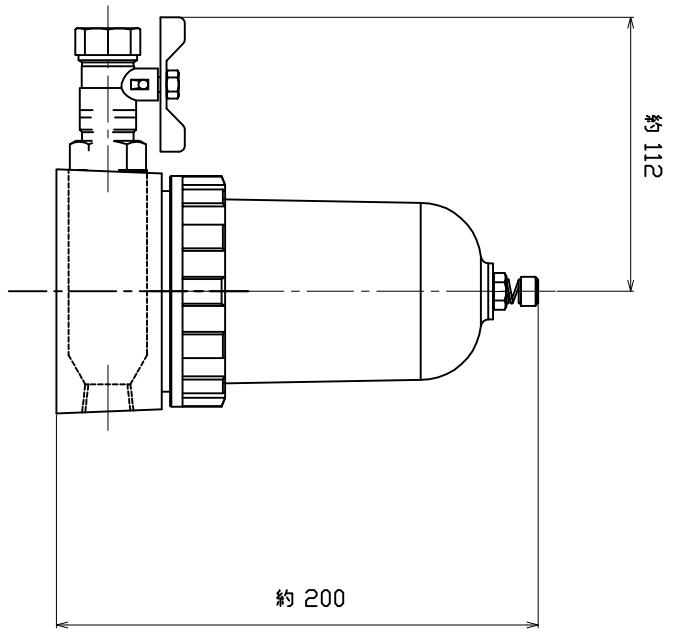

CL	DESCRIPTION	DATE	CHECKED

※リチウム電池用フロアバルブ

付属品

名称	寸法	個数
ゴウシツク	1/2インチ×1/4インチ	2
ゴウシツク	3/8インチ×1/4インチ	1
リチウム電池ラダー	1/4インチ	2
ウレタンホース	外径8mm×内径5mm×長さ1.5m	1

DXF No

AD-24-A

MAEDA SHELL SERVICE Co.,Ltd.