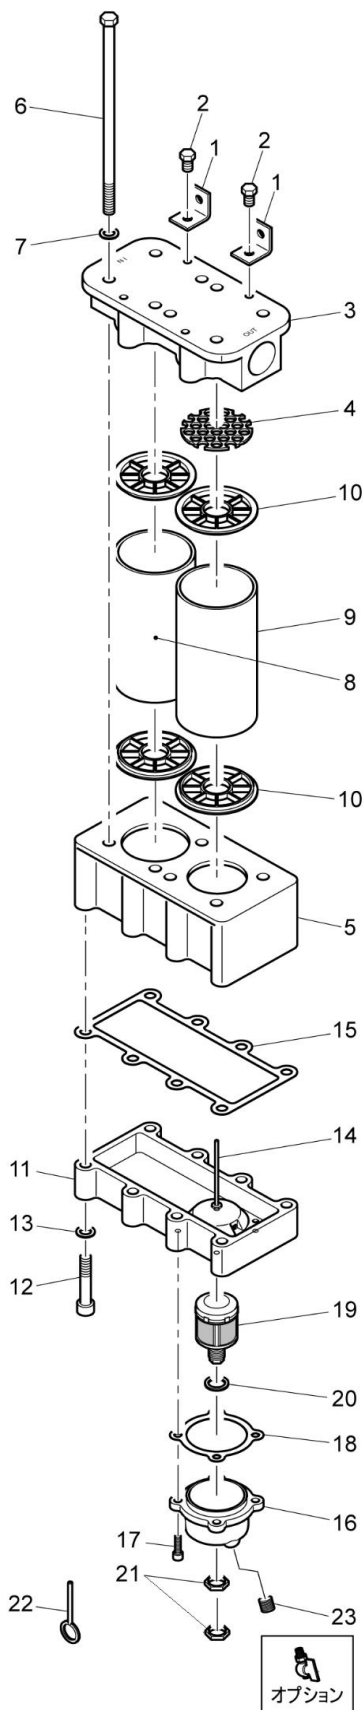

パーツリスト

レマン・ドライフィルター【オートドレン仕様】

M-120A-5

Item No.	Part No.	Part Name	Q'ty
1	M-11010	ブラケット 【2個セット】 【ブラケット用ボルト M-11011 2個付】	2
2	M-11011	ブラケット用ボルト	2
3	M-12001	マニホールド 【スペーサー M-00012付】	1
4	M-00012	スペーサー	1
5	M-12003	チャンバー	1
6	M-12018	フィルター締付ボルト 【ワッシャー M-12017付】	8
7	M-12017	ワッシャー	8
8	M-120-1F	第1エレメント 【キャップガスケット M-12004 2個付】	1
9	M-120-2F-5	第2エレメント 【キャップガスケット M-12004 2個付】	1
10	M-12004	キャップガスケット 【2個セット】	4
11	M-12002A	ベース	1
12	M-12019-1	ベースボルト 【ワッシャー M-12017付】	8
13	M-12017	ワッシャー	8
14	M-12014	ベンチュリー管	1
15	M-12005	ベースガスケット	1
16	M-12007A	オートドレンハウジング 【オートドレンガスケット M-12006A付】	1
17	M-12008A	オートドレンボルト	4
18	M-12006A	オートドレンガスケット	1
19	T-10513B	オートドレンフロート 【ラバーパッキン T-10514付】 【ナット T-10515付】 【プッシュピン T-10519付】	1
20	T-10514	ラバーパッキン	1
21	T-10515	ナット	2
22	T-10519	プッシュピン	1
23	SP-4	埋栓 【R1/8】	1
オプション	T-10517	ピーコック 【R1/8】	1