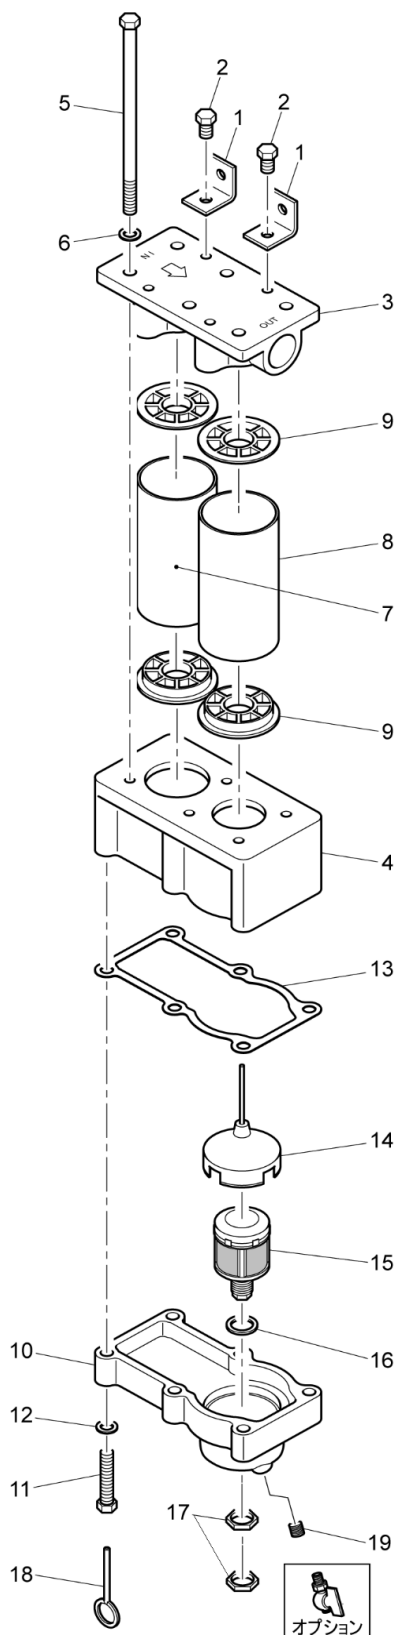

パーツリスト

レマン・ドライフィルター【オートドレン仕様】

M-110A-5

Item No.	Part No.	Part Name	Q'ty
1	M-11010	ブラケット 【2個セット】 【ブラケット用ボルト M-11011 2個付】	2
2	M-11011	ブラケット用ボルト	2
3	M-11001	マニホールド	1
4	M-11003A	チャンバー	1
5	M-11018	フィルター締付ボルト 【ワッシャー M-11017付】	6
6	M-11017	ワッシャー	6
7	M-110-1F	第1エレメント 【キャップガスケット M-11004 2個付】	1
8	M-110-2F-5	第2エレメント 【キャップガスケット M-11004 2個付】	1
9	M-11004	キャップガスケット 【2個セット】	4
10	M-11002A	ベース	1
11	M-11019	ベースボルト 【ワッシャー M-11017付】	6
12	M-11017	ワッシャー	6
13	M-11005A	ベースガスケット	1
14	M-10513-1	フロートカバー&ベンチュリー管	1
15	T-10513B	オートドレンフロート 【ラバーパッキン T-10514付】 【ナット T-10515付】 【プッシュピン T-10519付】	1
16	T-10514	ラバーパッキン	1
17	T-10515	ナット	2
18	T-10519	プッシュピン	1
19	SP-4	埋栓 【R1/8】	1
オプション	T-10517	ピーコック 【R1/8】	1